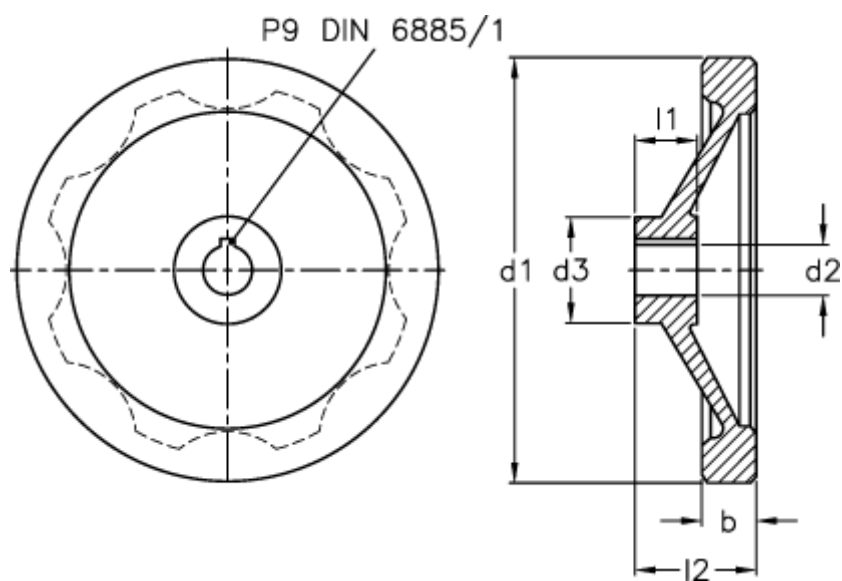

Varenummer: 20339267  
Beskrivelse: E+G Håndhjul  
GN321-80-K12-A

## Mål

b	= 13.0
d1	= 80
d2 H7	= 12
d3	= 26
l1	= 16
l2 ca.	= 26